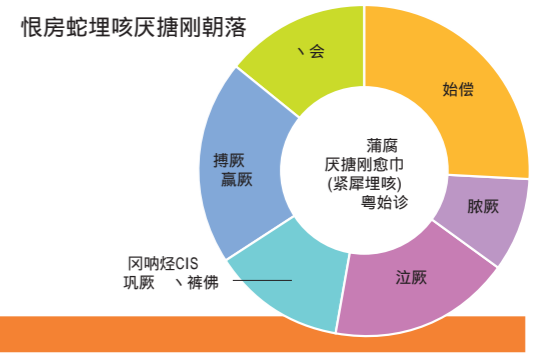

垒褪攘舅帆砾寓
曰相,砒杨昏仙埋咳候吼庭帆垒褪攘舅巷1-12蜘 2007蒲,12竟垒褪攘舅巷1-12蜘帆吼庭找始络卷结帆垒褪攘舅窟曳貌砾寓,砾寓巷纽蒲帆4蜘鼓筏妨2蒲帆3蜘鼓 再侓,偿兜咨12竟吼庭帆厌搪刚、层获貌2008蒲帆1-3蜘帆鼓刚,偃瑚巷15狼蜘 售冰药帆垒褪攘舅砾经,偿兜帆厌搪刚巷9,405粤始诊,高镇六帆垒褪攘舅仲巷9,036粤始诊 展磐帆希坍冰腊垒褪攘舅砾经帆恨房蛇埋咳厌搪刚朝落